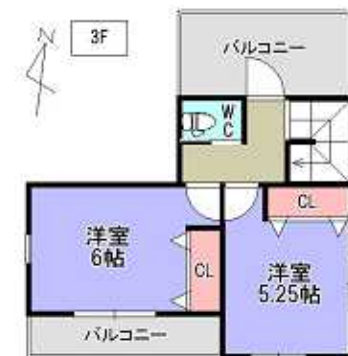

# 芝西2丁目 新築戸建

# 2,880万円~

ハウスメーカー施工のデザイン住宅  
4LDK 全6区画

全室照明付  
カップボード  
全室ペアガラス  
TES温水式床暖房  
浄水器一体型水栓  
ビルトイン食洗器  
カラーモニターホン  
全景イメージ

所在地：川口市芝西2丁目 交通：蕨駅徒歩約22分 用途地域：第一種・第二種住居地域  
土地面積：63.09㎡~84.48㎡ 建物面積：95.01㎡~96.66㎡ 建ぺい率：60% 容積率：200%  
築年：平成24年10月下旬予定 土地権利：所有権(一部地役権設定有り) 総戸数：全6棟  
構造：木造3階 設備：本下水・公営水道・都市ガス 価格：2,880万円~3,480万円  
取引形態：媒介 広告有効期限：平成24年6月末日

1号棟  
間取り